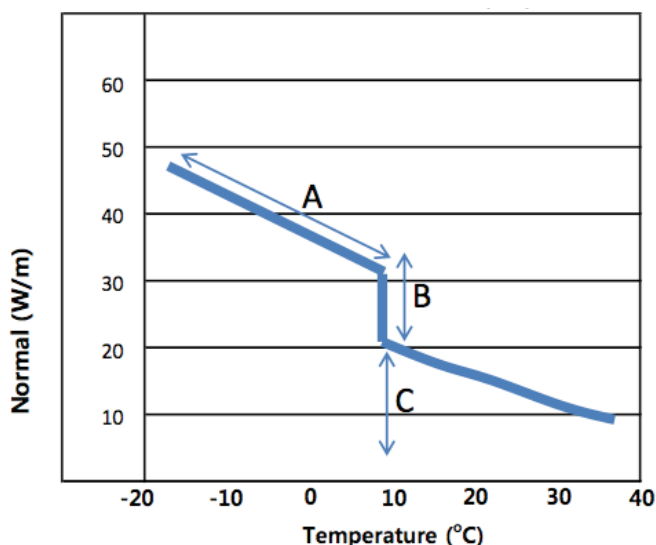

MAGNUM Trace Gutter Heat

Panglică încălzire cu autoreglare pentru jgheaburi < 85°C

MAGNUM Trace Gutter Heat (MTGH-Kit) este o bandă de încălzire cu autoreglare special concepută pentru a preveni formarea zăpezii și a gheții pe acoperișuri, în jgheaburi și burlane. Chiar și în zăpadă și apă înghețată, cablul funcționează la putere maximă. Pe măsură ce zăpada se topește și apa curge, kitul MTGH se reglează singur la jumătate de putere pe măsură ce se usucă; cu cât se încălzește mai mult, cu atât își reduce mai mult puterea. Acest cablu poate fi tăiat la lungime în timpul instalării. MTGH-Kit este un cablu autoreglabil, care previne supraîncălzirea. Poate fi instalat chiar și direct în jgheaburi din plastic, iar cu mantaua exterioară neagră, rezistentă la rugină și UV, este rezistentă și fiabilă.

Setul MTGH este rapid și ușor de instalat și nu necesită abilități sau instrumente speciale. Componentele sunt disponibile pentru terminare, divizare și conectare.

Informații suplimentare

Se recomandă utilizarea unui regulator suplimentar de temperatură. Un controler care măsoară temperatura ambiantă și prezența zăpezii sau a umezelii este cel mai eficient. Acest cablu nu trebuie așezat pe o suprafață de bitum.

Pentru un calcul al pierderilor de căldură și cablul aplicabil, vă rugăm să contactați departamentul de calcul al MAGNUM Heating.

A - În zăpadă și apă cu gheață, cablul va funcționa la putere maximă.

B - Când zăpada se topește, puterea va scădea automat.

C - Puterea va scădea în continuare până când toată zăpada și gheața vor dispărea.

Specificații

Temperatura maximă	Nealimentat 85°C Alimentat 65°C
Temperatura min de operare	- 45°C
Rezistență maximă	18,2 Ohm/km
Putere consumată	Aer la 10°C 20W Gheață 30W
Tensiune nominală	230V
Manta exterioară	Cupru cositorit
Strat	Folie de Al. cu rezistență la UV TPE-O sleeve
Rezistență la apă	100%
Dimensiune	10,5 x 5,9 mm
Raza min. de curbare	25 mm
Greutate	7,4 kg/100 m
Culoare	Black/UV-stabile
Certificat	VDE
Garanție	2 ani